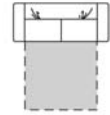

"Alle Maße sind ca. Angaben"

S 180
mit 2-Lehnen
Element 180 cm
3-sitzig
mit 2-Armlehnen

B/T/H/SH
228/90/92/45

S 160
mit 2-Lehnen
Element 160 cm
2,5-sitzig
mit 2-Armlehnen

SVZ möglich
B/T/H/SH
208/90/92/45

S 135
mit 2-Lehnen
Element 135 cm
2,5-sitzig
mit 2-Armlehnen

SVZ möglich
B/T/H/SH
183/90/92/45

S 115
mit 2-Lehnen
Element 115 cm
2-sitzig
mit 2-Armlehnen

B/T/H/SH
163/90/92/45

S 105
mit 2-Lehnen
Element 105 cm
2-sitzig
mit 2-Armlehnen

B/T/H/SH
153/90/92/45

S 58
mit 2-Lehnen
Element 58 cm
1-sitzig
mit 2-Armlehnen
Wall-Free möglich

B/T/H/SH
106/90/92/45

S 160/Bett
mit 2-Lehnen
Element 160 cm
2,5-sitzig
mit 2-Armlehnen
mit Bettfunktion
LF: ca. 160x195 cm

EL 180
links/rechts
Element 180 cm
3-sitzig
mit 1-Lehne
links/rechts

B/T/H/SH
204/90/92/45

EL 160
links/rechts
Element 160 cm
2,5-sitzig
mit 1-Lehne
links/rechts
SVZ möglich

B/T/H/SH
184/90/92/45

EL 135
links/rechts
Element 135 cm
2,5-sitzig
mit 1-Lehne
links/rechts
SVZ möglich